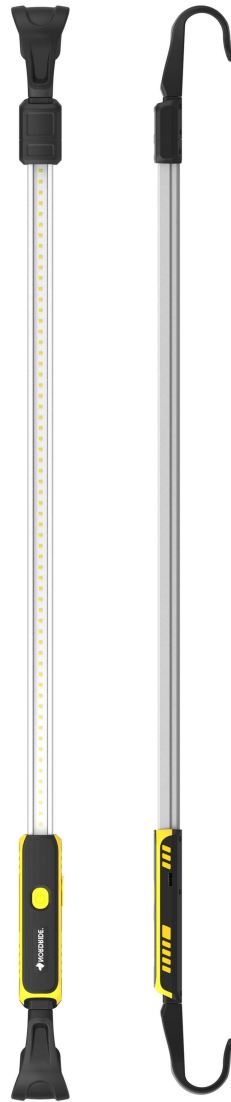

2078**NORDRIDE®**

LONG LIGHT

	1000 / 500 Lumen
	IP65
	3 – 6 h
	6000 K
	10 W
	5V 1A USB-C
	3.7V 4400 mA
	840 g
	1135 – 1785 x 45 x 25 mm

**DE**

Wiederaufladbare LED Motorraumleuchte, multifunktional und vielseitig einsetzbar, Leuchtstarke gleichmässige Ausleuchtung, 2 Leuchtstärkestufen (1000 / 500 Lumen), Extraschlankes Design, Verstellbar (1135-1785mm), 360° drehbar, Akkustand-Anzeige, Ladezeit ca. 4 Stunden, USB-C, Beinhaltet: USB-C Kabel & 230V Ladegerät

FR

Feu de capot LED rechargeable, Multifonctionnel et polyvalent, Éclairage puissant et uniforme, 2 niveaux de luminosité (1000 / 500 Lumen), Design mince, Extensible (1135-1785mm) 360° rotatif, Témoin de charge, Temps de recharge ca. 4 heures, USB-C, Comprend: Câble USB-C et chargeur 230V

IT

Luce del cofano LED ricaricabile, Multifunzionale e versatile, Illuminazione potente e uniforme, 2 livelli di luminosità (1000 / 500 Lumen), Design sottile, Regolabile (1135-1785mm), 360° girabile, Indicatore della batteria, Tempo di ricarica ca. 4 ore, USB-C, Include: Cavo USB-C e caricabatteria 230V

EN

Rechargeable professional LED bonnet light, Multifunctional and versatile, Powerful and uniform illumination, 2 levels of brightness (1000 / 500 Lumen), Slim design, Extendible (1135-1785mm), 360° rotatable, Battery charge indicator, USB-C, Charging time approx. 4 hours, Includes: USB-C cable & 230V charger